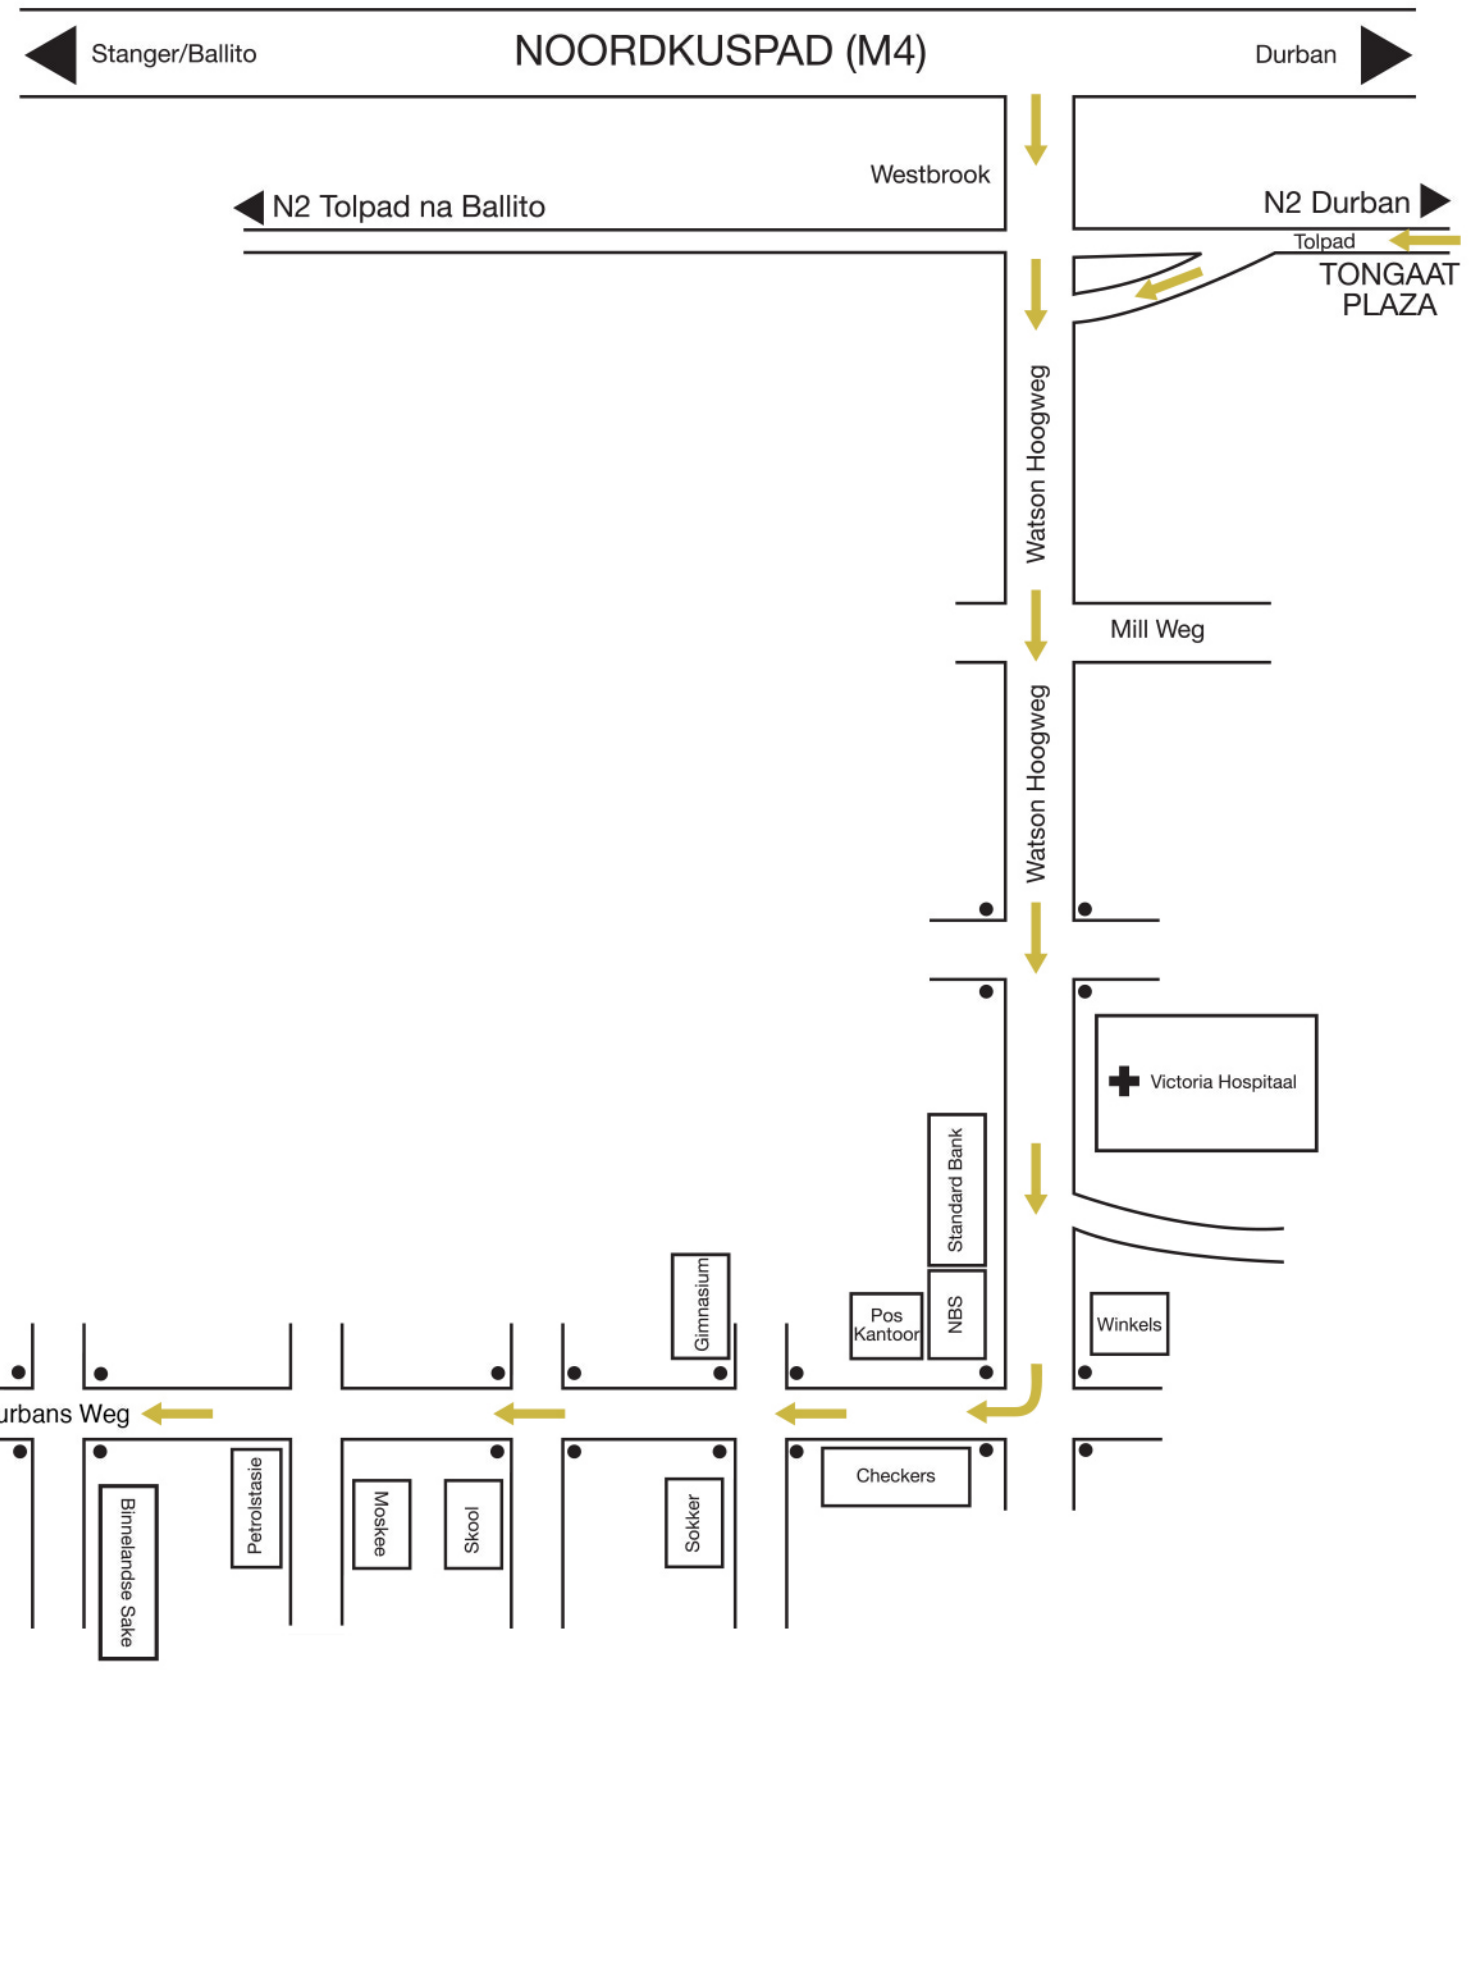

Voermol Voere (Bpk) Edms.
 Main Laan (Vanaf Gopalall Hurbans Weg)
 Maidstone
 4380

Tel: 032 439 5599

WESTBROOK STRAND

Om Voermol se Hoofkantoor te besoek, draai in "Main Laan" na Maidstone.

Om Voermol se fabriek te besoek, draai net na die Tongaat Rivier Brug.

Parkering